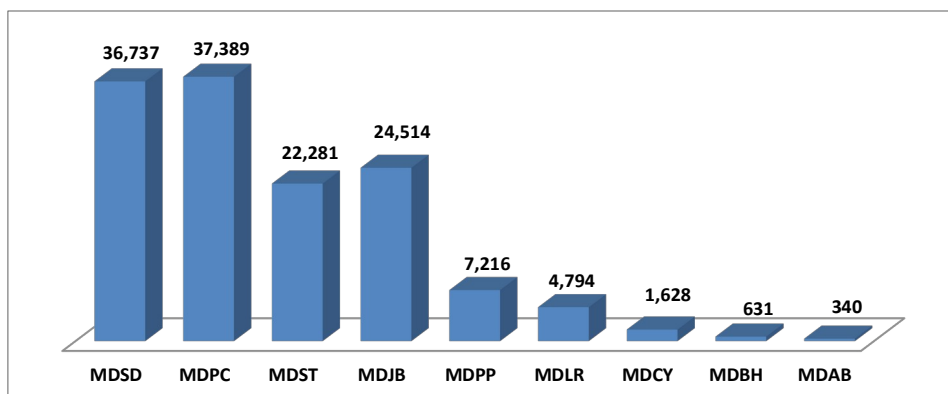

AEROPUERTOS	TOTAL
MDSD	3,841,540
MDPC	4,382,523
MDST	1,894,939
MDPP	391,557
MDLR	336,901
MDJB	86,691
MDCY	25,311
MDAB	738
MDBH	619
TOTAL	10,960,819

Nota: Los pasajeros están sujetos a rectificación debido a que la segunda quincena de marzo, junio, septiembre y diciembre no ha sido conciliada con el IDAC.

GRAFICO DE DATOS ESTADISTICOS DE PASAJEROS DEL AÑO 2021 (ENTRADA Y SALIDA)

DATOS ESTADÍSTICOS DEL TOTAL DE VUELO DEL AÑO 2021 (ENTRADA Y SALIDA)

AEROPUERTOS	TOTAL
MDSO	36,737
MDPC	37,389
MDST	22,281
MDJB	24,514
MDPP	7,216
MDLR	4,794
MDCY	1,628
MDBH	631
MDAB	340
TOTAL	135,530

Nota: Los vuelos están sujetos a rectificación debido a que la segunda quincena de marzo, junio, septiembre y diciembre no ha sido conciliada con el IDAC.

GRÁFICO DE DATOS ESTADÍSTICOS DEL TOTAL DE VUELOS POR AEROPUERTOS, DEL AÑO 2021 (ENTRADA Y SALIDA)