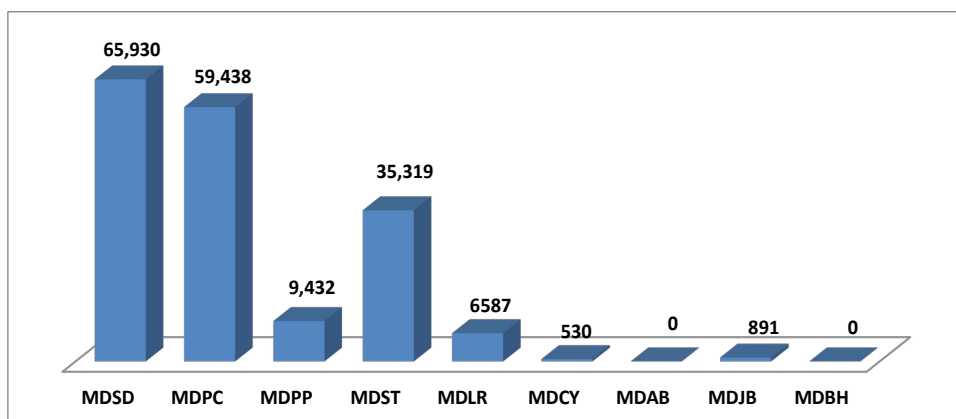

Nota: Los vuelos están sujetos a rectificación debido a que la segunda quincena de marzo, junio, septiembre y diciembre no ha sido conciliada con el IDAC.

GRÁFICO DE DATOS ESTADÍSTICOS DEL TOTAL DE VUELOS POR AEROPUERTOS, DEL AÑO 2021 (ENTRADA Y SALIDA)

DATOS ESTADÍSTICOS SOBRE LOS ARTÍCULOS INCAUTADOS POR AEROPUERTOS DEL AÑO 2021

AEROPUERTOS	TOTAL
MDSO	15,392
MDPP	10,748
MDPC	12,820
MDST	9,903
MDLR	11,690
MDJB	406
MDCY	956
MDAB	1
MDBH	0
TOTAL	61,916

GRÁFICO DE DATOS ESTADÍSTICOS SOBRE LOS ARTÍCULOS INCAUTADOS POR AEROPUERTOS DEL AÑO 2021

PASAJEROS INSPECCIONADOS CON LA MÁQUINA DETECTORA DE TRAZAS DE MÚLTIPLES MODOS (MMTD) DEL AÑO 2021

AEROPUERTOS	TOTAL
MDSO	65,930
MDPC	59,438
MDPP	9,432
MDST	35,319
MDLR	6587
MDCY	530
MDAB	0
MDJB	891
MDBH	0
TOTAL	178,127