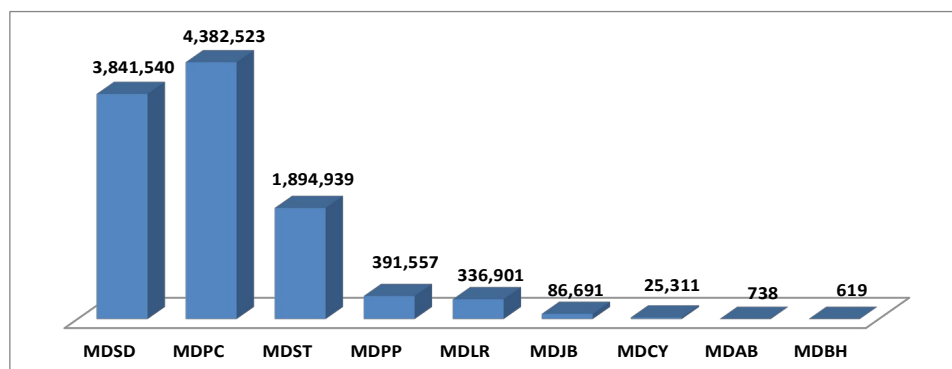

CUERPO ESPECIALIZADO EN SEGURIDAD AEROPORTUARIA Y DE LA AVIACIÓN CIVIL (CESAC)

Dirección de Operaciones del CESAC Estadísticas Operacionales del AÑO 2021

“La seguridad es responsabilidad de todos”

DATOS ESTADISTICOS DE PASAJEROS DEL AÑO 2021 (ENTRADA Y SALIDA)

AEROPUERTOS	TOTAL
MDSD	3,841,540
MDPC	4,382,523
MDST	1,894,939
MDPP	391,557
MDLR	336,901
MDJB	86,691
MDCY	25,311
MDAB	738
MDBH	619
TOTAL	10,960,819

Nota: Los pasajeros están sujetos a rectificación debido a que la segunda quincena de marzo, junio, septiembre y diciembre no ha sido conciliada con el IDAC.

GRAFICO DE DATOS ESTADISTICOS DE PASAJEROS DEL AÑO 2021 (ENTRADA Y SALIDA)

DATOS ESTADÍSTICOS DEL TOTAL DE VUELO DEL AÑO 2021 (ENTRADA Y SALIDA)

AEROPUERTOS	TOTAL
MDSO	36,737
MDPC	37,389
MDST	22,281
MDJB	24,514
MDPP	7,216
MDLR	4,794
MDCY	1,628
MDBH	631
MDAB	340
TOTAL	135,530

Nota: Los vuelos están sujetos a rectificación debido a que la segunda quincena de marzo, junio, septiembre y diciembre no ha sido conciliada con el IDAC.

GRÁFICO DE DATOS ESTADÍSTICOS DEL TOTAL DE VUELOS POR AEROPUERTOS, DEL AÑO 2021 (ENTRADA Y SALIDA)