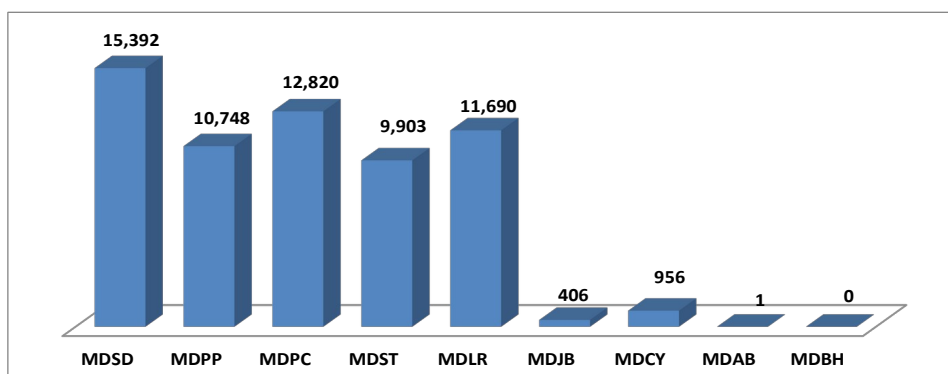

AEROPUERTOS	TOTAL
MDSD	3,841,540
MDPC	4,382,523
MDST	1,894,939
MDPP	391,557
MDLR	336,901
MDJB	86,691
MDCY	25,311
MDAB	738
MDBH	619
TOTAL	10,960,819

Nota: Los pasajeros están sujetos a rectificación debido a que la segunda quincena de marzo, junio, septiembre y diciembre no ha sido conciliada con el IDAC.

GRAFICO DE DATOS ESTADISTICOS DE PASAJEROS DEL AÑO 2021 (ENTRADA Y SALIDA)

DATOS ESTADÍSTICOS DEL TOTAL DE VUELO DEL AÑO 2021 (ENTRADA Y SALIDA)

AEROPUERTOS	TOTAL
MDSO	36,737
MDPC	37,389
MDST	22,281
MDJB	24,514
MDPP	7,216
MDLR	4,794
MDCY	1,628
MDBH	631
MDAB	340
TOTAL	135,530

Nota: Los vuelos están sujetos a rectificación debido a que la segunda quincena de marzo, junio, septiembre y diciembre no ha sido conciliada con el IDAC.

GRÁFICO DE DATOS ESTADÍSTICOS DEL TOTAL DE VUELOS POR AEROPUERTOS, DEL AÑO 2021 (ENTRADA Y SALIDA)

DATOS ESTADÍSTICOS SOBRE LOS ARTÍCULOS INCAUTADOS POR AEROPUERTOS DEL AÑO 2021

AEROPUERTOS	TOTAL
MDSO	15,392
MDPP	10,748
MDPC	12,820
MDST	9,903
MDLR	11,690
MDJB	406
MDCY	956
MDAB	1
MDBH	0
TOTAL	61,916

GRÁFICO DE DATOS ESTADÍSTICOS SOBRE LOS ARTÍCULOS INCAUTADOS POR AEROPUERTOS DEL AÑO 2021